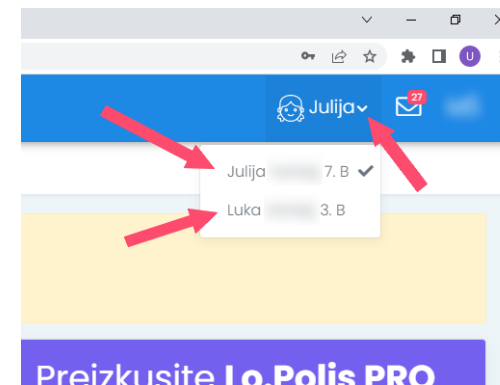

# Spletna prijava na obvezne ali neobvezne izbirne predmete

Prijavite se na naslovu [www.lopolis.si](http://www.lopolis.si) . Vnesite podatke (uporabniško ime in geslo).

V primeru, da imate na šoli več otrok, v meniju desno zgoraj izberite željenega.