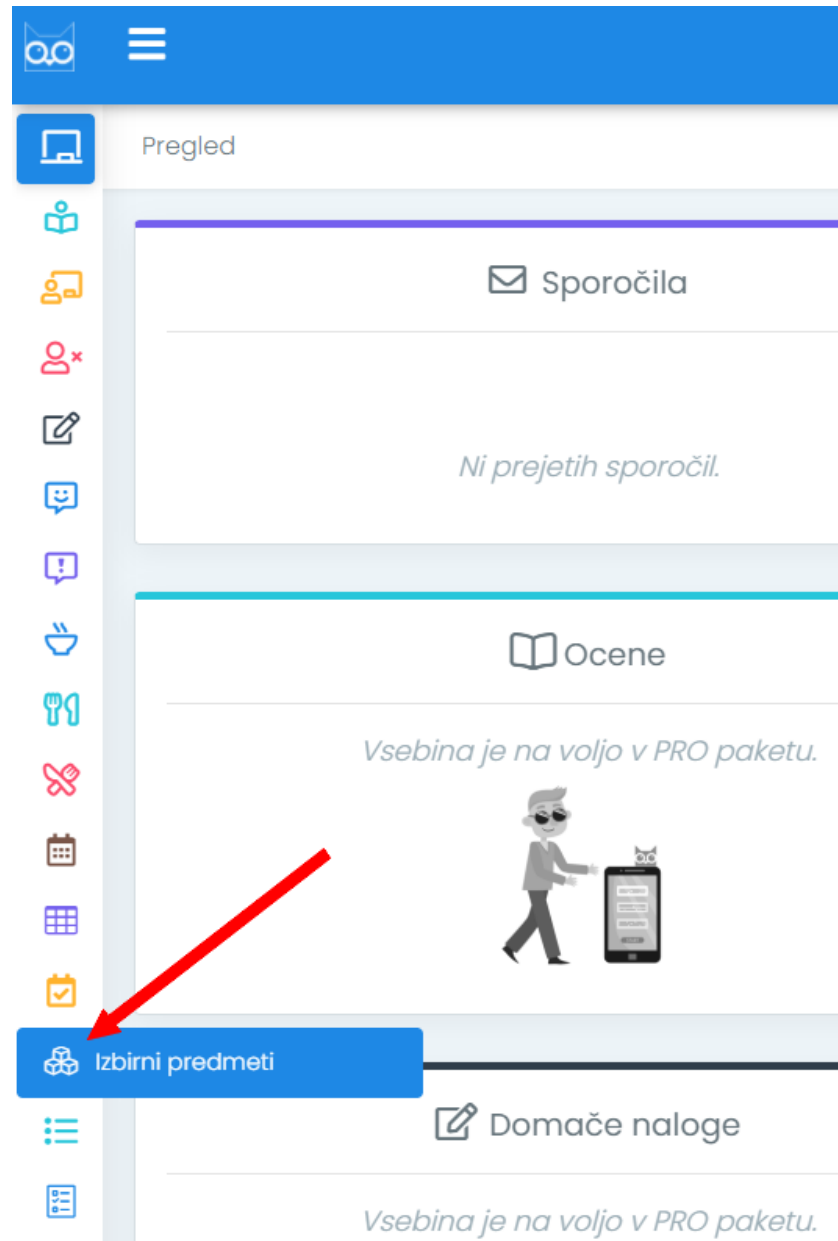

Spletna prijava za obvezne ali neobvezne izbirne predmete

Prijavite se na naslovu www.lopolis.si. Podatke (uporabniško ime in geslo) za prijavo ste prejeli v vprašalniku.

The image shows a screenshot of the Lo.Polis website. The browser address bar at the top left shows 'lopolis.si' with a red arrow pointing to it. The website header features the 'Lo.Polis' logo and navigation links for 'Šole', 'Vrtci', 'Starši', and 'Prijavite se'. The main content area is a colorful illustration of a classroom with a teacher and several students. Overlaid on the right side of the page is a white login form titled 'Prijava v Lo.Polis'. The form contains two input fields: 'Uporabniško ime ali e-pošta ...' and 'Geslo ...'. A blue 'Prijava' button is located below the fields. Underneath the button, there are two additional options under the heading 'Dodatni možnosti': a green button for 'Ste pozabili geslo?' and a purple button for 'Prijava v javnosti'. Two red arrows point to the username and password input fields.

Izberite gumb Izbirni predmeti.

Neobvezni izbirni predmeti za učence od 4.–6. razreda

Na seznamu Ponujeni predmeti se izpišejo vsi neobvezni izbirni predmeti, tako **želeni** kot tudi **rezervni** (upoštevajo se samo takrat, če se **želeni ne bodo izvajali zaradi premajhnega števila učencev**). Z miško kliknite na strešico za izbiro predmeta -  . Če se pri izbiri zmotite, ga odstranite s klikom na . Vaša prijava je s tem zaključena.